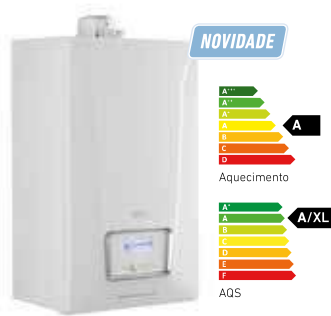

apenas parâmetros, sem necessidade de ajustar a válvula de gás.

Hydrogen Ready, maior sustentabilidade: podem trabalhar com uma mistura de gás natural e até 20% de hidrogénio contribuindo assim para a redução de emissões de CO₂. Compatíveis com biometano (gás renovável).

Circulador modulante em conformidade com a ErP: reduz o consumo elétrico e o nível sonoro de funcio-

namento. Pressão disponível majorada, permitindo vencer maior perda de carga.

Saída e entrada programáveis: com a saída pode controlar um circulador de recirculação de AQS ou um circulador situado depois de uma garrafa de equilíbrio. A entrada programável permite bloqueios ou ativações da caldeira em certas situações.

Saída de evacuação adaptável: A saída concêntrica de evacuação dos produtos da combustão permite a saída tanto na direção vertical como na horizontal, graças à curva incluída no kit que se entrega por defeito. Outras opções: Dupla conduta e condutas flexíveis. Dispõe ainda de um kit de evacuação horizontal de baixo perfil que permite reduzir a altura total da instalação.