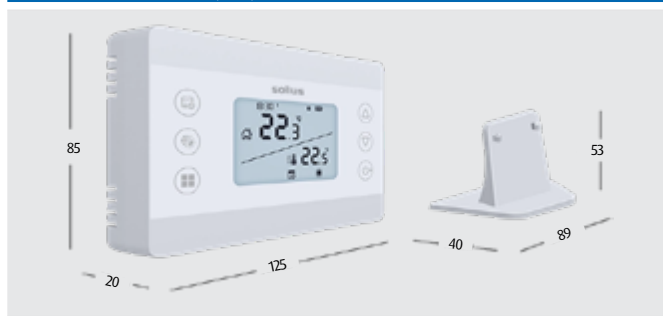

Dimensões controlador (mm)