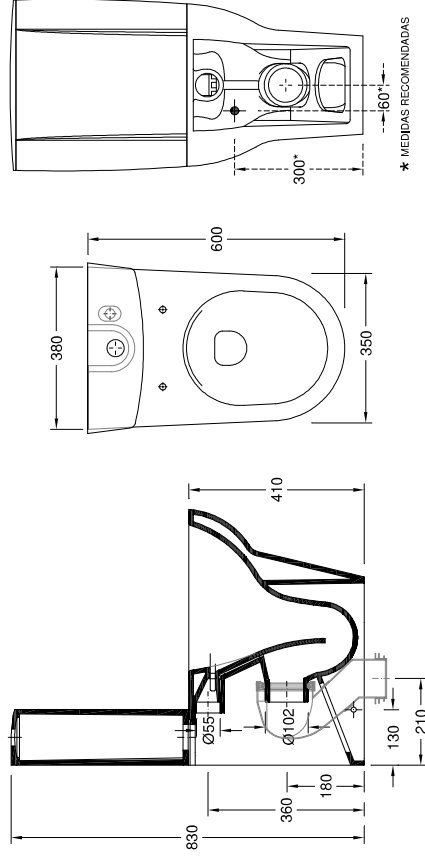

Specifications | Spécifications

- Material**
Matériel
Vitreous China
- Outlet system**
Évacuation
Vertical
Verticale
- Fixing**
Fixation
To the Floor | Au Sol
- Discharge volume**
Volume de décharge
2,5/4L

Specifications | Spécifications

Material Matériel	Vitreous China
Outlet system Évacuation	Horizontal Horizontale
Fixing Fixation	To the Floor Au Sol
Discharge volume Volume de décharge	2,5/4L

Warranty
Garantie

42551XX2H
[Colours](#) | [Couleurs](#)

Other technical features
Autres caractéristiques techniques

Technical Drawing | Dessin technique

* MEDIDAS RECOMENDADAS

Dimensions | Dimensions (mm)

Components | Composants

Included Inclus	42551002	Close Coupled Hide Rimless WC Dual Cuvette Compacte Hide Rimless Dual
	55040010	Horizontal discharge tube 250 mm Tuyau d'évacuation horizontale 250 mm
Required Nécessaire		Ceramic Cistern or Flowmeter Réservoir en céramique ou Fluxomètre
		Plastic Cistern or Mechanism Réservoir en plastique ou Mécanisme
		Normal or soft-close Toilet seat Abattant normal ou soft-close