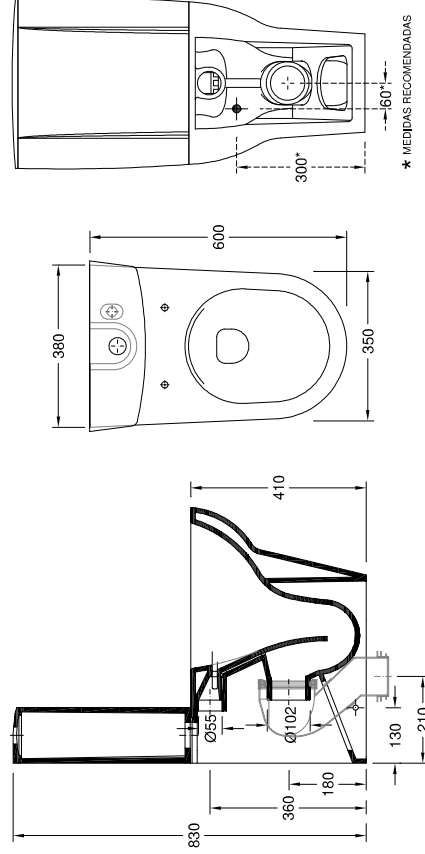

Technical Drawing | Dessin technique

* MEDIDAS RECOMENDADAS

Recommendations | Recommandations!

Material Matériaux	Type of product Type de pièce	Detergents Détériants	Cleaning kit Matériel de Nettoyage	Other Recommendations Autres Recommandations
Ceramics Céramique		Abrasive Abraisifs	X	Not dropping objects Évitez de faire tomber des objets
Metallics Métallique		Acid and Basic Acétone Alcool Ammonia Abrasive Acides et Bases Acétone Alcool Ammoniac Abraisifs	Abrasive Abraisifs	Weight on soft-close cover Ne vous tenez pas sur la surface supérieure
Plastics / Resins Plastiques / Résines		Acid and basic weak Neutral Soap Acides et Bases Fonibles Savon Neutre	Cleaning Cloth Chiffon doux	Effort on soft-close Ne forcez pas la descente en douceur

1. PT - Outras recomendações mais específicas podem acompanhar os produtos comercializados. Recomendamos que siga as recomendações e instruções indicadas.
   EN - Other particular recommendations can be attached complementarily with the traded products. We strongly advise you to follow the recommendations and instructions indicated.