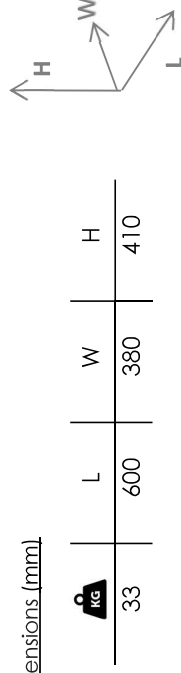

Specifications | Spécifications

- Material**
Matériel
Vitreous China
- Outlet system**
Évacuation
Vertical
Verticale
- Fixing**
Fixation
To the Floor | Au Sol
- Discharge volume**
Volume de décharge
2,5/4L

Warranty
Garantie

42551XX2V
[Colours](#) | [Couleurs](#)

Other technical features
Autres caractéristiques techniques

Dimensions | Dimensions (mm)

Components | Composants

Included Inclus	42551002	Close Coupled Hide Rimless WC Dual Cuvette Compacte Hide Rimless Dual
	55114030	Discharge Curve f/ Close Coupled Vertical Outlet Courbe de débit verticale
Required Nécessaire		Ceramic Cistern or Flowmeter Réservoir en céramique ou Fluxomètre
		Plastic Cistern or Mechanism Réservoir en plastique ou Mécanisme
		Normal or soft-close Toilet seat Abattant normal ou soft-close

Technical Drawing | Dessin technique

* MEDIDAS RECOMENDADAS

Recommendations | Recommandations!

Material Matériaux	Type of product Type de pièce	Detergents Détériants	Cleaning kit Matériel de Nettoyage	Other Recommendations Autres Recommandations
Ceramics Céramique		Abrasive Abraisifs	X	Not dropping objects Évitez de faire tomber des objets
Metallics Métallique		Acid and Basic Acétone Alcool Ammonia Abrasive Acides et Bases Acétone Alcool Ammoniac Abraisifs	Abrasive Abraisifs	Weight on soft-close cover Ne vous tenez pas sur la surface supérieure
Plastics / Resins Plastiques / Résines		Acid and basic weak Neutral Soap Acides et Bases Fonibles Savon Neutre	Cleaning Cloth Chiffon doux	Effort on soft-close Ne forcez pas la descente en douceur

42551XX2H
[Colours](#) | [Couleurs](#)

Other technical features
Autres caractéristiques techniques

Technical Drawing | Dessin technique

* MEDIDAS RECOMENDADAS

Dimensions | Dimensions (mm)

Components | Composants