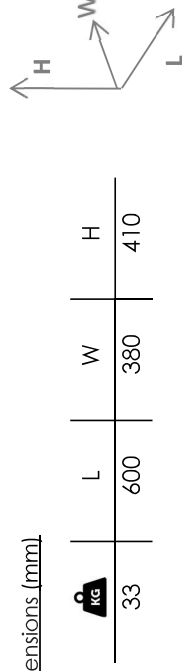

Specifications | Spécifications

- Material**
Matériel
Vitreous China
- Outlet system**
Évacuation
Vertical
Verticale
- Fixing**
Fixation
To the Floor | Au Sol
- Discharge volume**
Volume de décharge
2,5/4L

42551XX2H
[Colours](#) | [Couleurs](#)

Other technical features
Autres caractéristiques techniques

Technical Drawing | Dessin technique

* MEDIDAS RECOMENDADAS

Dimensions | Dimensions (mm)

Components | Composants

Included Inclus	42551002	Close Coupled Hide Rimless WC Dual Cuvette Compacte Hide Rimless Dual
	55040010	Horizontal discharge tube 250 mm Tuyau d'évacuation horizontale 250 mm
Required Nécessaire		Ceramic Cistern or Flowmeter Réservoir en céramique ou Fluxomètre
		Plastic Cistern or Mechanism Réservoir en plastique ou Mécanisme
		Normal or soft-close Toilet seat Abattant normal ou soft-close