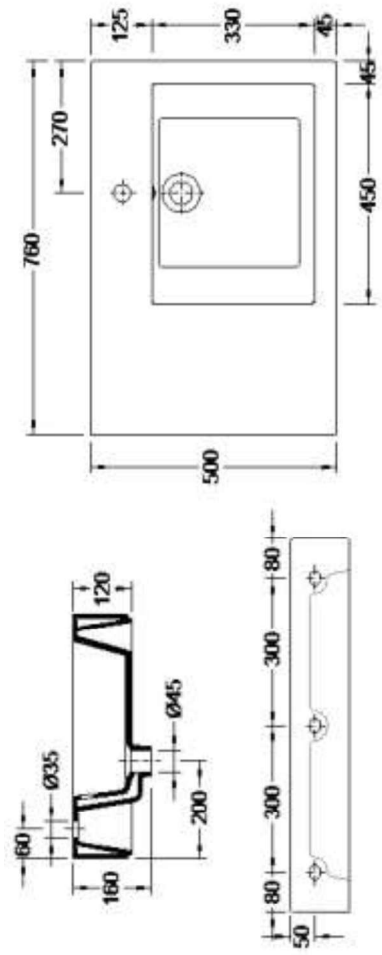

Desenho Técnico | Diseño Técnico

Recomendações | Recomendaciones!

Material / Material	Tipo de Peça / Tipo de pieza	Detergentes / Detergentes	Material de Limpeza / Material de Limpieza	Outras Recomendações / Otras Recomendaciones
Cerâmicos / Cerámicos	Acabamento / Acabado	X Abrasivos / Abrasivos X Ácidos e Bases / Ácidos e Bases ✓ Inóxido / Inóxido ✓ Sabão Neutro / Sabão Neutro ✓ Ácidos e Bases / Ácidos e Bases ✓ Sabão Neutro / Sabão Neutro	X Material de Limpeza / Material de Limpieza ✓ Paro / Paro ✓ Suave / Suave ✓ Fregado / Fregado	X Evitar deixar e cair objetos / Evitar dejar caer objetos X Não colocar a deslizar sobre a base / No poner a deslizar sobre la base X Não colocar a deslizar sobre a base / No poner a deslizar sobre la base X Não colocar a deslizar sobre a base / No poner a deslizar sobre la base
Metalicos / Metálicos	Acabamento / Acabado	X Ácidos e Bases / Ácidos e Bases X Acetona / Acetona X Alcool / Alcool X Amónia / Amónia X Abrasivos / Abrasivos X Ácidos e Bases / Ácidos e Bases	X Material de Limpeza / Material de Limpieza X Paro / Paro X Suave / Suave X Fregado / Fregado	X Evitar deixar e cair objetos / Evitar dejar caer objetos X Não colocar a deslizar sobre a base / No poner a deslizar sobre la base X Não colocar a deslizar sobre a base / No poner a deslizar sobre la base X Não colocar a deslizar sobre a base / No poner a deslizar sobre la base
Plasticos / Resinas / Plásticos / Resinas	Acabamento / Acabado	X Ácidos e Bases / Ácidos e Bases X Acetona / Acetona X Alcool / Alcool X Amónia / Amónia X Abrasivos / Abrasivos X Ácidos e Bases / Ácidos e Bases	X Material de Limpeza / Material de Limpieza X Paro / Paro X Suave / Suave X Fregado / Fregado	X Evitar deixar e cair objetos / Evitar dejar caer objetos X Não colocar a deslizar sobre a base / No poner a deslizar sobre la base X Não colocar a deslizar sobre a base / No poner a deslizar sobre la base X Não colocar a deslizar sobre a base / No poner a deslizar sobre la base

1. PT - Outras recomendações mais específicas podem acompanhar os produtos comercializados. Recomendamos que siga as recomendações e instruções indicadas.
EN - Other particular recommendations can be attached complementarily with the traded products. We strongly advise you to follow the recommendations and instructions indicated.