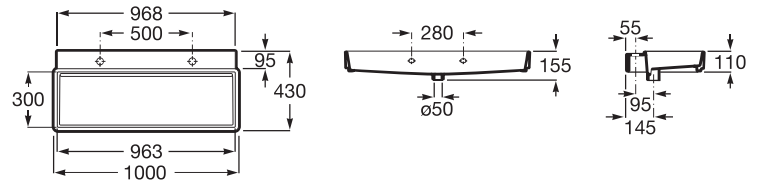

Lavatório mural com 2 furos

DIMENSÕES

Compriment 1000 mm
 o
 Largura 430 mm
 Altura 155 mm

CORES E ACABAMENTOS

00 Branco

DESENHOS TÉCNICOS

CARACTERÍSTICAS

Forma interna: 6 - Rectangular

Material: Porcelana

Orifício para torneiras: 2 Orifícios

Sem avisador de nível

Tipo de instalação: Sobre o móvel, Suspenso

**MANUAIS E DESENHOS TÉCNICOS**[Manual de instalação](#)[Templates de corte](#)