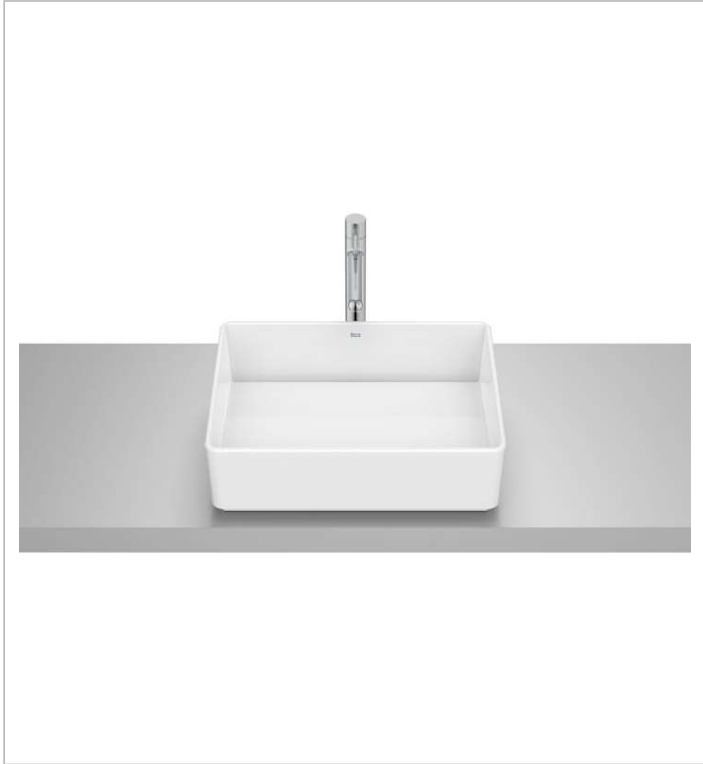

Tura lavatório sobre a bancada

DIMENSÕES

Comprimento 450 mm
 Largura 350 mm
 Altura 135 mm

CORES E ACABAMENTOS

00 Branco

DESENHOS TÉCNICOS

CARACTERÍSTICAS

Forma interna: 6 - Rectangular

Material: Porcelana

Orifício para torneiras: Sem Orifícios

Parte traseira esmaltada

Sem avisador de nível

Tipo de instalação: Sobre o móvel

**MANUAIS E DESENHOS TÉCNICOS**

 [Manual de instalação](#)

 [Manual de instalação](#)