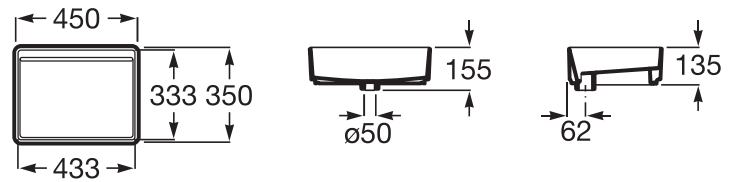

Tura lavatório sobre a bancada

DIMENSÕES

Comprimento 450 mm
 Largura 350 mm
 Altura 135 mm

CORES E ACABAMENTOS

00 Branco

DESENHOS TÉCNICOS

CARACTERÍSTICAS

Forma interna: 6 - Rectangular

Material: Porcelana

Orifício para torneiras: Sem Orifícios

Parte traseira esmaltada

Sem avisador de nível

Tipo de instalação: Sobre o móvel

**MANUAIS E DESENHOS TÉCNICOS**

 [Manual de instalação](#)

 [Manual de instalação](#)