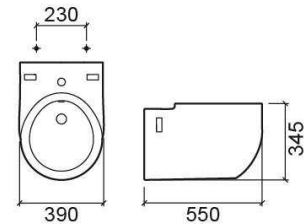

Bidé suspenso WCA - Branco

Ref. 111450004

Código EAN. 5604815105377

Informação Técnica

Comprimento: 550 mm

Largura: 390 mm

Altura: 345 mm

Peso: 23.00 kg

Coleção: WCA

Tipo de produto: Bidés

Estilo: Contemporâneo

Formato do Produto: Circular

Material: Vitreous China

Tipologia de Instalação: Suspenso

Características

- Com furo para torneira
- Fixação lateral
- Kit de fixação não incluído