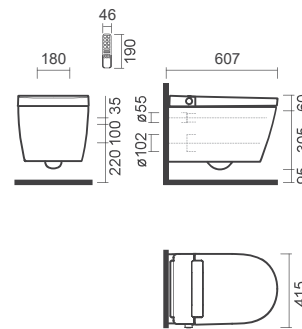

SAKURA

Sanita inteligente suspensa rimless com descarga horizontal

DIMENSÕES

Comprimento	600 mm
o	
Largura	410 mm
Altura	363 mm

CORES E ACABAMENTOS

NULL NULL

1095,00 €

DESENHOS TÉCNICOS

CARACTERÍSTICAS

Em cerâmica, mural (suspensa). Descarga horizontal. Rimless (sem aro) mais higiénica e fácil de limpar. Tampo com queda amortecida, assento aquecido com temperatura regulável e sistema take-off (incluídos). Função de lavagem com temperatura e intensidade reguláveis e com massagem pulsante e oscilante. Função de secagem com temperatura e intensidade reguláveis. Descarga automática (meia descarga com sensor de pé) e extração de odores. Sanita com modo silencioso e luz de presença. Compatível com alimentação elétrica standard. Entrada de água única (conexões ocultas). Com suporte para comando. Na embalagem: sanita, comando e kit de pré-instalação.

Assento aquecido
Conjunto de fixações: Incluído
Controlo da temperatura da água
Controlo da temperatura do ar
Controlo de intensidade da água
Cânula com auto-limpeza
Cânula desmontável
Descarga automática
Eliminação de odores
Forma: Redonda
Função lavagem
Função secagem
Lavagem anal
Lavagem com água quente
Lavagem oscilante
Lavagem perineal
Lavagem pulsante
Luz de presença
Manguito de evacuação incluído
Modo de poupança de energia
Níveis de temperatura do ar de secagem: 40°, 45°, 50°, 52°, 60°, OFF
Número de cânulas: 1
Painel de controlo: Contole remoto
Posições da cânula: 5
Power Supply (Hz): 50
Power Supply (V): 220
Power Wattage (Watts): 840
Pressão de água (Mpa): 0.05 - 0,9
Programas personalizáveis
Regulação da posição do cânula
Sensor de presença
Sistema de descarga: Arraste
Suporte de montagem controle remoto na parede incluído
Tampa e assento desmontáveis
Tipo de Smart Toilet: In-Wash ®
Tipo de arco: Rimless
Tipo de descarga: Descarga dupla 3/4,5 litros
Tipo de instalação: Suspenso
Tipo de saída: Horizontal
Water inlet position: Inferior esquerdo