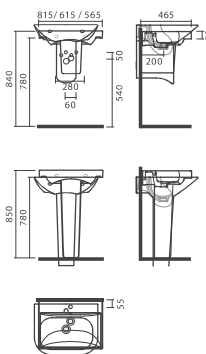

## Lavatório cerâmico mural - 615mm

## DIMENSÕES

Comprimento	615 mm
O	
Largura	465 mm
Altura	155 mm

## DESENHOS TÉCNICOS

## CARACTERÍSTICAS

Em cerâmica, mural. Com furo para torneira, com furo de nível. Compatível com meia coluna e coluna Ruby. Na embalagem: lavatório e kit de fixação.