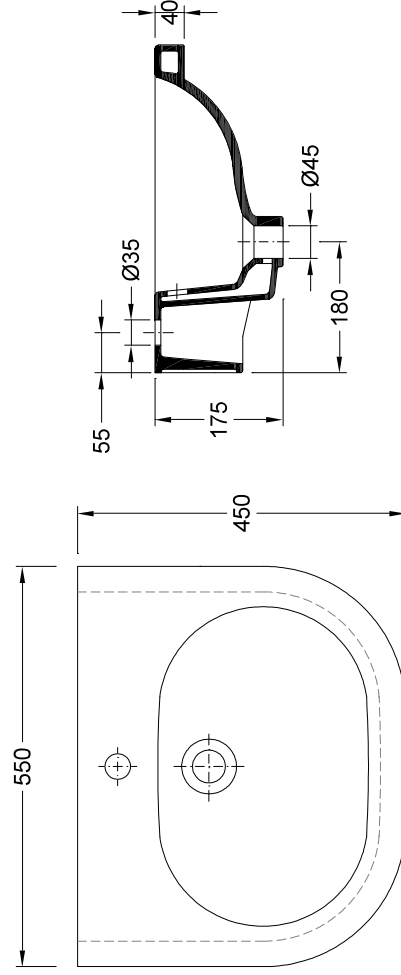

Características | Especificaciones

Material
Material Porcelana vitrificada

Aplicação
Fijación À Parede
A la pared

Posicionamento do Pivo
Posición del Cubo Central | Al centro

Faces Vidradas
Superficies Vidriadas

Visíveis Mostradas	Y 1
Todas Totalidad	N.A.

Garantia
Garantía

363ZYXX2

[Cores](#) | [Colores](#)

Outras características técnicas
Otras especificaciones técnicas

Dimensões | Dimensiones (mm)

Z	3
W	550
L	10
H	450
	175

Componentes | Componentes

Incluído	55081031	Tampa p/ Overflow Cromado | Tapa p/ Overflow Cromo
	55007001	Kit Fixação N.1 | Kit Fijación N.1
Necessário		Coluna (se aplicável – consultar) | Columna (si corresponde – consultar)
		Torneira | Grifo
		Válvula de descarga | Válvula de descarga
		Sifão | Sifón

Desenho Técnico | Diseño Técnico

Recomendações | Recomendaciones

Material Material	Tipo de Peça Tipo de pieza	Detergentes Detergentes		Material de Limpeza Materiales de Limpieza	Outras recomendações Otras recomendaciones
		X	✓		
Cerâmicos Cerámicos	Abrasivos Abrasivos	X	✓	X	Atenção / Atención Evitar deixar o calor objetos Evitar dejar calor objetos
		✓	✓	✓	
Metálicos Metálicos	Abrasivos Abrasivos	X	✓	X	Não colocar a superfície do tampão No se colocar la superficie del tampón Evitar deixar o calor objetos Evitar dejar calor objetos
		✓	✓	✓	
Plásticos/Resinas Plásticos/Resinas	Abrasivos Abrasivos	X	✓	X	Não colocar a superfície do tampão No se colocar la superficie del tampón Evitar deixar o calor objetos Evitar dejar calor objetos
		✓	✓	✓	

1. PT - Outras recomendações mais específicas podem acompanhar os produtos comercializados. Recomendamos que siga as recomendações e instruções indicadas.
   EN - Other particular recommendations can be attached complementarily with the traded products. We strongly advise you to follow the recommendations and instructions indicated.