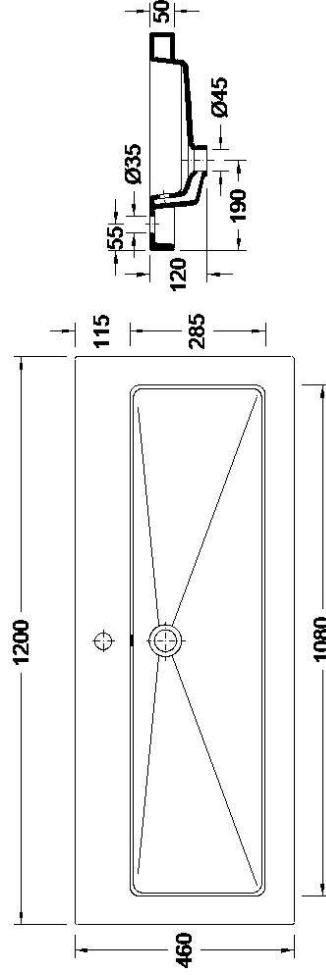

Componentes | Componentes

Incluído	Z - 3
OPCIONAL	
Necessário	Coluna (se aplicável – consultar) | Columna (si corresponde – consultar) Torneira | Grifo Válvula de descarga | Válvula de descarga Sifão | Sifón

Recomendações | Recomendaciones 2

Material Material	Tipo de peça Tipo de pieza	Detergentes Detergentes	Material de limpeza Material de limpieza	Outras recomendações Otras recomendaciones
Cerâmicos Cerámicos		X Abrasivos Abrasivos ✓ Ácidos e bases fracas Ácidos y bases débiles ✓ Sabão neutro Jabón neutro	X	Atenção / Atención Evitar deixar cair objetos Evite dejar caer objetos
		X Ácidos e bases Ácidos y bases X Amónia Amoníaco X Abrasivos Abrasivos	✓ Pano suave Paño suave	X Não forçar a deslida do soft-close No fuerce el descenso de la tapa amortiguada
Pélicas/Resinas Plástico/Resinas		X Acetona Acetona X Amónia Amoníaco X Abrasivos Abrasivos	✓ Sabão neutro Jabón neutro	X Não colocar na superfície do tampo No se ponga sobre la superficie superior

2. PT - Outras recomendações mais específicas podem acompanhar os produtos comercializados. Recomendamos que siga as recomendações e instruções indicadas.
ES - Otras recomendaciones más específicas podrán acompañar a los productos comercializados. Le recomendamos que siga las recomendaciones e instrucciones indicadas.

Desenho Técnico | Diseño Técnico