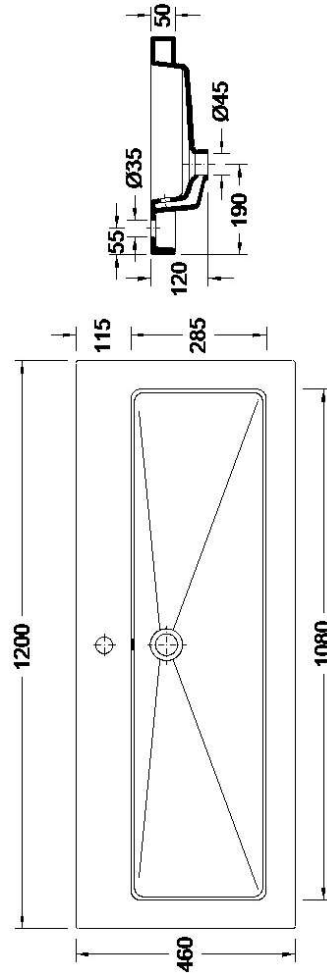

PT | ES

Rafael 120cm – 798ZYXX2

P. 1 / 2

Características | Especificações

Material
Material: Gresanit®

Aplicação
Fijación: Sobre Mueble

Posicionamento do Pio
Posición del Cuba: Central | Al centro

Faces Vidradas
Superficies Vidriadas: Mostradas: **Y**
Totalidad: **1**
N.A.

798ZYXX2

[Couleurs | Couleurs](#)

Technical Drawing | Dessin technique

Dimensions | Dimensions (mm) 1

Z	3
W	1200
kg	24
L	460
H	120

1. EN - It is allowable the existence of dimensional variation due to the natural causes of Ceramic behavior.
FR - Il est admis l'existence de variations dimensionnelles dues causes naturelles du comportement de la Céramique.