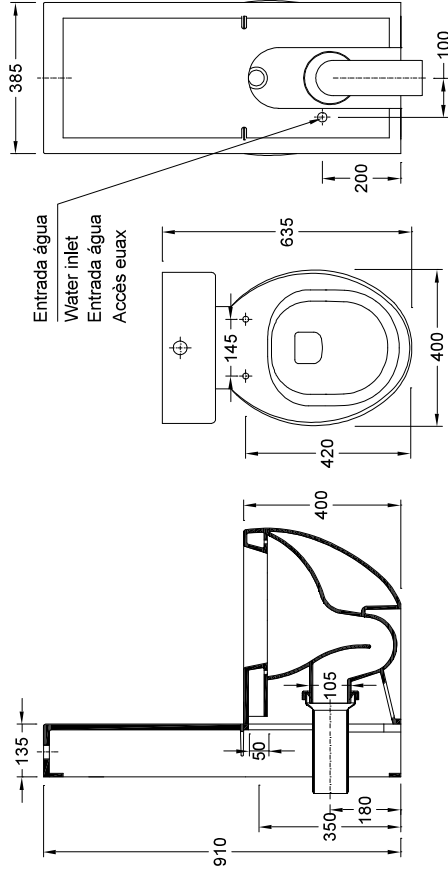

39071XX2V

[Colours](#) | [Couleurs](#)

Dimensions | Dimensions (mm)

	L	W	H
	635	400	910

Components | Composants

Included Inclus	39071002	Concealed / Close Coupled WC BTW Dual Cuvette Compacte BTW Sortie Verticale
	55114021	Vertical discharge curve (Close coupled BTW WC) Courbe de débit verticale (compacte BTW)
	55150180	Wall-Mounting Kit for Concealed WC Kit d'installation arrière p/ cuvette EGG compacte
	55185000	Lateral fixing kit Kit d'installation latérale
Required Nécessaire		Ceramic Cistern or Flowmeter Réservoir en céramique ou fluxomètre
		Plastic Cistern or Mechanism Réservoir en plastique ou Mécanisme
		Normal or soft-close Toilet seat Abattant normal ou soft-close

Características | Especificaciones

- Material**
Material: **Porcelana Vitrificada**
- Descarga**
Descarga: **Horizontal**
- Fixação**
Fijación: **Ao Chão | Al Suelo**
- Volumen de descarga**
Volumen de descarga: **3L | 6L**
- Garantia**
Garantía: **20** años
- Otras características técnicas**
Otras especificaciones técnicas: **100%** reciclado

39071XX2H
[Cores](#) | [Colores](#)

Desenho Técnico | Diseño Técnico

Dimensões | Dimensiones (mm)

Componentes | Componentes

39071002	Bacia Normal / Compacta BTW Dual Inodoro p/ Tanque Empotrado ou Baixo BTW Dual
55023031	Tubo de descarga horizontal 300 mm Manguito de descarga horizontal 300 mm
55150180	Kit Fixação Posterior p/ Bacia EGG Compacta Kit Fijación Posterior para inodoro Compacto
55185000	Sistema de fixação lateral Kit de fijación lateral
	Tanque Cerâmico ou Fluxómetro Tanque Cerámico ou Fluxor
	Tanque Plástico ou Mecanismo Tanque Plástico ou Mecanismo
	Tampo Normal ou Soft-close Tapa normal o de cierre suave