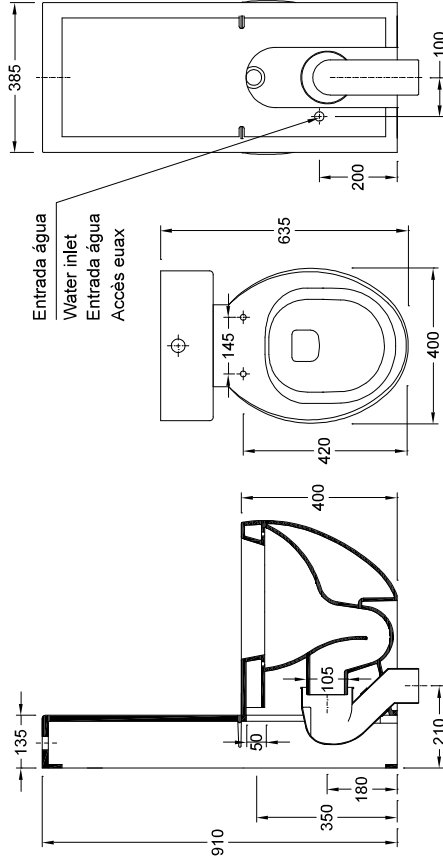

Desenho Técnico | Diseño Técnico

Recomendações | Recomendaciones!

Material Material	Delegantes Detergentes	Material de Limpeza Material de Limpieza	Outras Recomendações Otras recomendaciones
Cerâmicos Cerámicos	Abraçivos Abrasivos	X	Evitar utilizar e abjetas Evitar utilizar con abjetas
Metálicos Metálicos	Acidões e Bases Ácidos e Bases	✓	Atenção / Atención
Plásticos/Resinas/Resina Plásticos/Resinas/Resina	Acidões e Bases Ácidos e Bases	✓	Não colocar a descarga soft-close No colocar a descarga soft-close

1. PT - Outras recomendações mais específicas podem acompanhar os produtos comercializados. Recomendamos que siga as recomendações e instruções indicadas.
EN - Other particular recommendations can be attached complementarily with the traded products. We strongly advise you to follow the recommendations and instructions indicated.