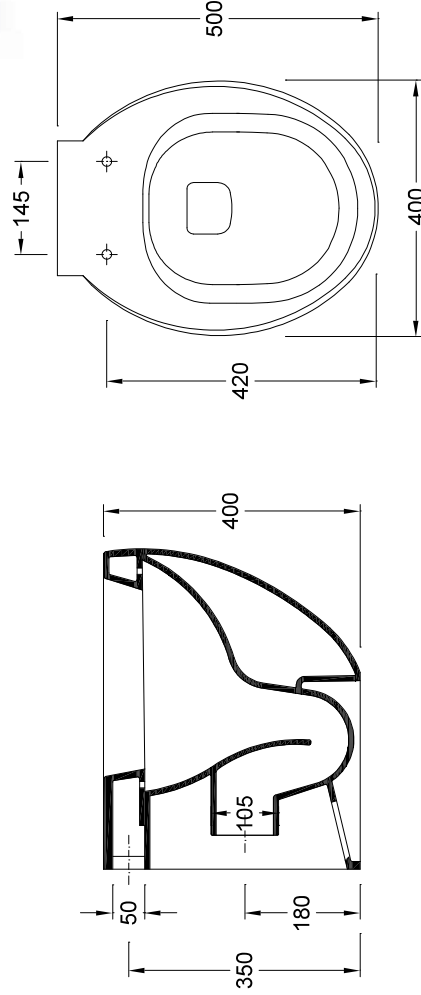

Technical Drawing | Dessin technique

Dimensions | Dimensions (mm)

Components | Composants

Included Inclus	39071002	Concealed / Close Coupled WC BTW Dual | Cuvette Normale BTW Sortie Horizontale
	55040010	Horizontal discharge tube 250 mm | Tuyau d'évacuation horizontale 250 mm
	55150190	Wall-Mounting Kit for BTW WC | Kit d'installation arrière p/ cuvette EGG BTW
	55185000	Lateral fixing kit | Kit d'installation latérale
Required Nécessaire		Ceramic Cistern or Flowmeter | Réservoir en céramique ou fluxomètre
		Plastic Cistern or Mechanism | Réservoir en plastique ou Mécanisme
		Normal or soft-close Toilet seat | Abattant normal ou soft-close

Recommendations | Recommandations!

Material Matériaux	Type of product Type de pièce	Detergents Détergents	Cleaning kit Matériel de Nettoyage	Other Recommendations Autres Recommandations
Ceramics Céramique		Abrasive Abrusif	X	X Not dropping objects Évitez tout objet tombant des objets. Attention / Attention
		Add and basic weak Neutral Soap Acides et bases faibles Savons Neutres	✓	
Metals Métallique		Abrasive Abrusif	X	X Effort on soft-close Ne forcez pas la descente en douceur. Effort on soft-close Ne forcez pas la descente en douceur.
		Add and basic Acetone Alcohol Ammonia Abrasive Acides et bases Acétone Alcool Ammoniac Abrusif	✓	
Plastics / Resins Plastiques / Résines		Abrasive Abrusif	X	X Weight on soft-close Ne forcez pas la descente en douceur. Weight on soft-close Ne forcez pas la descente en douceur.
		Add and basic Neutral Soap Savons Neutres	✓	

1. **PT - Outras recomendações mais específicas podem acompanhar os produtos comercializados. Recomendamos que siga as recomendações e instruções indicadas.**
EN - Other particular recommendations can be attached complementarily with the traded products. We strongly advise you to follow the recommendations and instructions indicated.