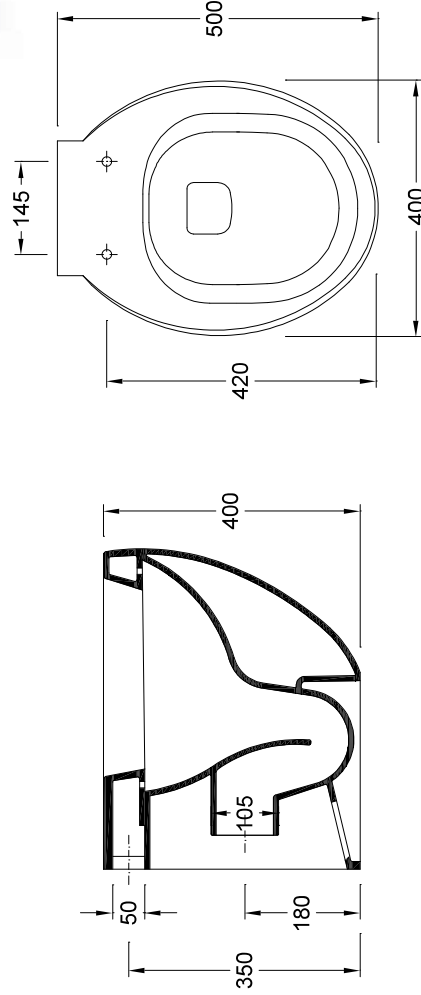

39071XX2H
[Colours](#) | [Couleurs](#)

Technical Drawing | Dessin technique

Dimensions | Dimensions (mm)

	L	W	H
	635	400	910

Components | Composants

Included Inclus	39071002	Concealed / Close Coupled WC BTW Dual Cuvette Compacte BTW Sortie Horizontale
	55023031	Horizontal discharge tube 300 mm Tuyau d'évacuation horizontale 300 mm
	55150180	Wall-Mounting Kit for Concealed WC Kit d'installation arrière p/ cuvette EGG compacte
	55185000	Lateral fixing kit Kit d'installation latérale
Required Nécessaire		Ceramic Cistern or Flowmeter Réservoir en céramique ou fluxomètre
		Plastic Cistern or Mechanism Réservoir en plastique ou Mécanisme
		Normal or soft-close Toilet seat Abattant normal ou soft-close

39071XX2K
[Cores](#) | [Colores](#)

Otras características técnicas
Otras especificaciones técnicas

Desenho Técnico | Diseño Técnico

Dimensões | Dimensiones (mm)

Componentes | Componentes

Incluído	39071002	Bacia Normal / Compacta BTW Dual Inodoro p/ Tanque Empotrado ou Baixo BTW Dual
	55114011	Curva de descarga vertical Manguito de descarga vertical
	55150190	Kit Fixação Posterior p/ Bacia EGG BTW Kit Fijación Posterior para inodoro BTW
	55185000	Sistema de fixação lateral Kit de fijación lateral
Necessário		Tanque Cerâmico ou Fluxómetro Tanque Cerámico ou Fluxor
		Tanque Plástico ou Mecanismo Tanque Plástico ou Mecanismo
		Tampo Normal ou Soft-close Tapa normal o de cierre suave