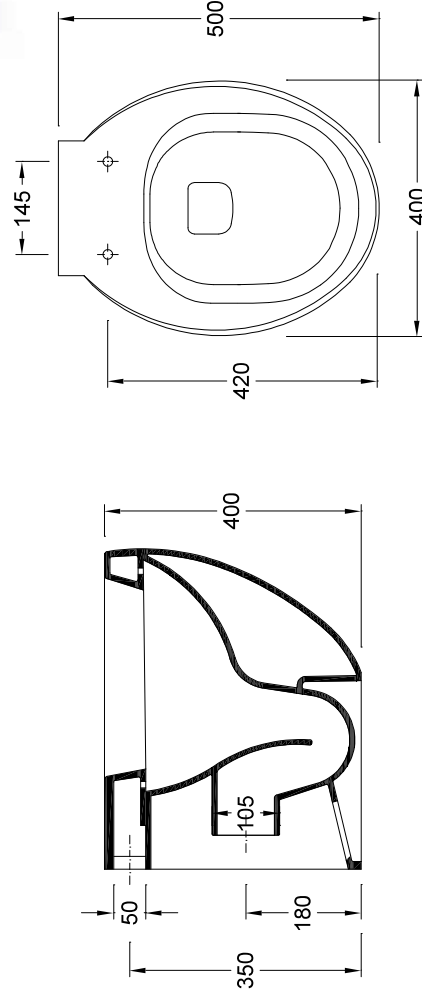

39071XX2V
Cores | Colores

Dimensões | Dimensiones (mm)

40	L	635	W	400	H	910
----	---	-----	---	-----	---	-----

Componentes | Componentes

39071002	Bacia Normal / Compacta BTW Dual Inodoro p/ Tanque Empotrado ou Bjo BTW Dual
55114021	Curva de descarga vertical (compacto BTW) Manguito de descarga vertical (compacto BTW)
55150180	Kit Fixação Posterior p/ Bacia EGG Compacta Kit Fijación Posterior para inodoro Compacto
55185000	Sistema de fixação lateral Kit de fijación lateral
	Tanque Cerâmico ou Fluxómetro Tanque Cerámico ou Fluxor
	Tanque Plástico ou Mecanismo Tanque Plástico ou Mecanismo
	Tampo Normal ou Soft-close Tapa normal o de cierre suave

39071XX2W
[Cores](#) | [Cores](#)

Otras características técnicas
Otras especificaciones técnicas

Desenho Técnico | Diseño Técnico

Dimensões | Dimensiones (mm)

Componentes | Componentes

39071002	Bacia Normal / Compacta BTW Dual Inodoro p/ Tanque Empotrado ou Bacia BTW Dual
55040010	Tubo de descarga horizontal 250 mm Manguito de descarga horizontal 250 mm
55150190	Kit Fixação Posterior p/ Bacia EGG BTW Kit Fijación Posterior para inodoro BTW
55185000	Sistema de fixação lateral Kit de fijación lateral
	Tanque Cerâmico ou Fluxómetro Tanque Cerámico ou Fluxor
	Tanque Plástico ou Mecanismo Tanque Plástico ou Mecanismo
	Tampo Normal ou Soft-close Tapa normal o de cierre suave
Necessário	