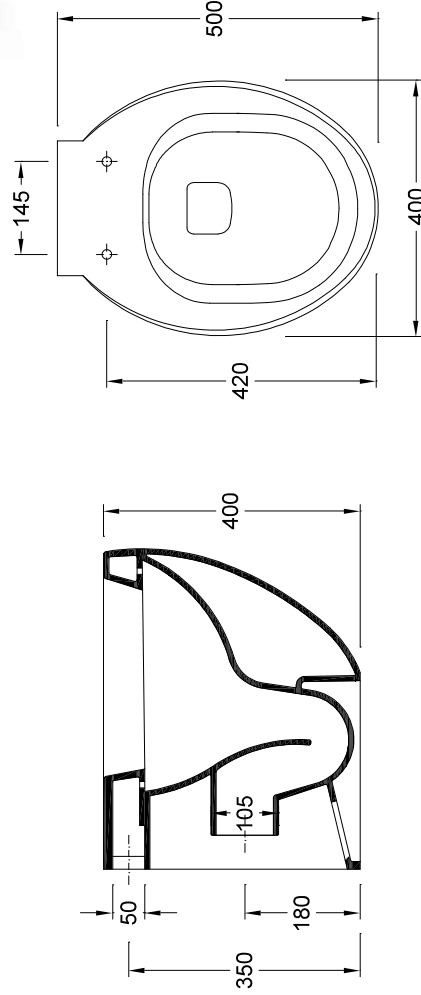

39071XX2V
Cores | Colores

Dimensões | Dimensiones (mm)

40	L	635	W	400	H	910
----	---	-----	---	-----	---	-----

Componentes | Componentes

39071002	Bacia Normal / Compacta BTW Dual Inodoro p/ Tanque Empotrado ou Bjo BTW Dual
55114021	Curva de descarga vertical (compacto BTW) Manguito de descarga vertical (compacto BTW)
55150180	Kit Fixação Posterior p/ Bacia EGG Compacta Kit Fijación Posterior para inodoro Compacto
55185000	Sistema de fixação lateral Kit de fijación lateral
	Tanque Cerâmico ou Fluxómetro Tanque Cerámico ou Fluxor
	Tanque Plástico ou Mecanismo Tanque Plástico ou Mecanismo
	Tampo Normal ou Soft-close Tapa normal o de cierre suave

Other technical features
Autres caractéristiques techniques

Technical Drawing | Dessin technique

Dimensions | Dimensions (mm)

Components | Composants

Included Inclus	39071002	Concealed / Close Coupled WC BTW Dual Cuvette Normale BTW Sortie Verticale
	55114011	Vertical discharge curve Courbe de débit verticale
	55150190	Wall-Mounting Kit for BTW WC Kit d'installation arrière p/ cuvette EGG BTW
	55185000	Lateral fixing kit Kit d'installation latérale
Required Nécessaire		Ceramic Cistern or Flowmeter Réservoir en céramique ou fluxomètre
		Plastic Cistern or Mechanism Réservoir en plastique ou Mécanisme
		Normal or soft-close Toilet seat Abattant normal ou soft-close