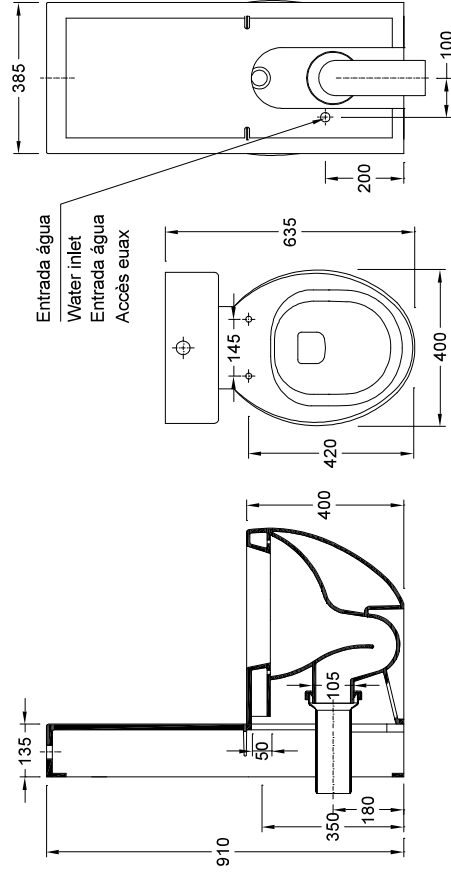

39071XX2V
Cores | Colores

Dimensões | Dimensiones (mm)

40	L	635	W	400	H	910
----	---	-----	---	-----	---	-----

Componentes | Componentes

39071002	Bacia Normal / Compacta BTW Dual Inodoro p/ Tanque Empotrado ou Bjo BTW Dual
55114021	Curva de descarga vertical (compacto BTW) Manguito de descarga vertical (compacto BTW)
55150180	Kit Fixação Posterior p/ Bacia EGG Compacta Kit Fijación Posterior para inodoro Compacto
55185000	Sistema de fixação lateral Kit de fijación lateral
	Tanque Cerâmico ou Fluxómetro Tanque Cerámico ou Fluxor
	Tanque Plástico ou Mecanismo Tanque Plástico ou Mecanismo
	Tampo Normal ou Soft-close Tapa normal o de cierre suave

39071XX2H
[Cores](#) | [Colores](#)

Desenho Técnico | Diseño Técnico

Dimensões | Dimensiones (mm)

Componentes | Componentes

39071002	Bacia Normal / Compacta BTW Dual Inodoro p/ Tanque Empotrado ou Baixo BTW Dual
55023031	Tubo de descarga horizontal 300 mm Manguito de descarga horizontal 300 mm
55150180	Kit Fixação Posterior p/ Bacia EGG Compacta Kit Fijación Posterior para inodoro Compacto
55185000	Sistema de fixação lateral Kit de fijación lateral
	Tanque Cerâmico ou Fluxómetro Tanque Cerámico ou Fluxor
	Tanque Plástico ou Mecanismo Tanque Plástico ou Mecanismo
	Tampo Normal ou Soft-close Tapa normal o de cierre suave

39071XX2H
[Colours](#) | [Couleurs](#)

Technical Drawing | Dessin technique

Dimensions | Dimensions (mm)

	L	W	H
	635	400	910

Components | Composants

Included Inclus	39071002	Concealed / Close Coupled WC BTW Dual Cuvette Compacte BTW Sortie Horizontale
	55023031	Horizontal discharge tube 300 mm Tuyau d'évacuation horizontale 300 mm
	55150180	Wall-Mounting Kit for Concealed WC Kit d'installation arrière p/ cuvette EGG compacte
	55185000	Lateral fixing kit Kit d'installation latérale
Required Nécessaire		Ceramic Cistern or Flowmeter Réservoir en céramique ou fluxomètre
		Plastic Cistern or Mechanism Réservoir en plastique ou Mécanisme
		Normal or soft-close Toilet seat Abattant normal ou soft-close