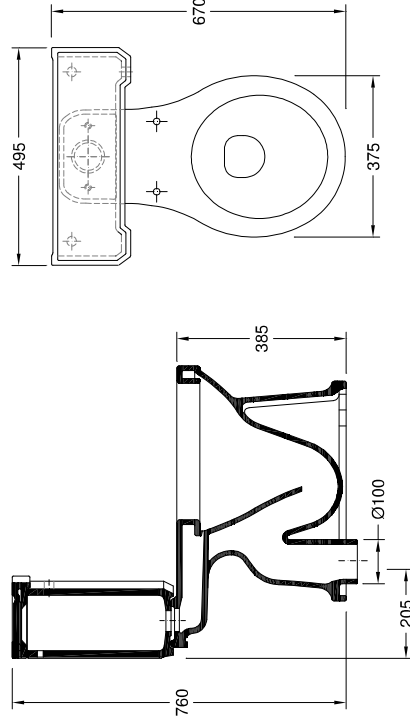

Technical Drawing | Dessin technique

Recommendations | Recommandations!

Material Matériaux	Type of product Type de pièce	Detergents Détérgents	Cleaning kit Matériel de Nettoyage	Other Recommendations Autres Recommandations
Ceramics Céramique		Acid and basic weak Neutral Soap Acides et Bases faibles Savon Neutre	X Cleaning Cloth Chiffon doux	X Not dropping objects Évitez de faire tomber des objets
Metallics Métallique		Abrasives Abrasifs Acid and Basic Acetone Alcohol Ammonia Acides et Bases Acétone Alcool Ammoniac	X Abrasives Abrasifs	X Weight on soft-close cover Ne vous tenez pas sur la surface supérieure
Plastics /Resins Plastiques/ Résines		Acid and basic weak Neutral Soap Acides et Bases faibles Savon Neutre	X Abrasives Abrasifs	X Effort on soft-close Ne forcez pas la descente en douceur

1. PT - Outras recomendações mais específicas podem acompanhar os produtos comercializados. Recomendamos que siga as recomendações e instruções indicadas.
EN - Other particular recommendations can be attached complementarily with the traded products. We strongly advise you to follow the recommendations and instructions indicated.