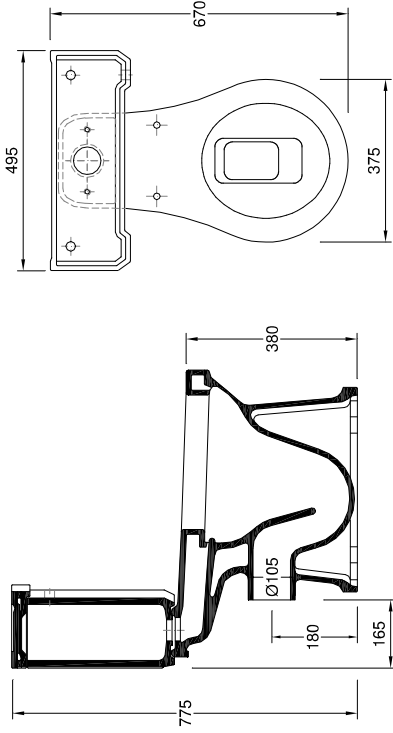

Características | Especificaciones

Material
Material
Porcelana Vitrificada

Descarga
Descarga
Horizontal

Fixação
Fijación
Ao Chão | Al Suelo

Volume de descarga
Volumen de descarga
6L D

Garantia
Garantía
20 años 100%

Otras características técnicas
Otras especificaciones técnicas

16021XX2K
Cores | Colores

Desenho Técnico | Diseño Técnico