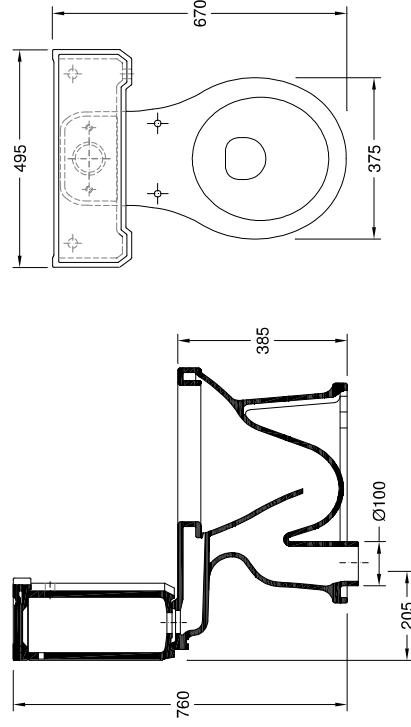

Desenho Técnico | Diseño Técnico

Dimensões | Dimensiones (mm)

30	670	375	770
kg	L	W	H

Componentes | Componentes

16024002	Bacia Compacta Descarga Vertical Saliente | Inodoro p/ Tanque Bajo Salida Vertical Saliente
Incluído	
Necessário	Tanque Cerâmico ou Fluxómetro | Tanque Cerâmico ou Fluxor Tanque Plástico ou Mecanismo | Tanque Plástico ou Mecanismo Tampo Normal ou Soft-close | Tapa normal o de cierre suave

Recomendações | Recomendaciones!

Material Material	Tipo de Peça Tipo de pieza	Detergentes Detergentes		Material de Limpeza Material de Limpieza	Outras Recomendações Otras recomendaciones	
		X	✓			
Cerâmicos Cerámicos		Abrasivos Abrasivos	Ácidos e Bases Tracos Sabão Neutro Ácidos y bases débiles Jabón Neutro	X	Evitar deixar cair objetos Evite dejar caer objetos	
		Acidos e Bases Acetona Alcool Amoníaco Abrasivos Acidos y Bases Aceite Alcohol Amoníaco Abrasivos	Sabão Neutro Jabón Neutro			
Plásticos/ Resinas Plástica/ Resinas				X	Não se colocar na superfície do tanque No se pare sobre la superficie superior amantiguada	
						Panela Suave Tejido suave

1. PT - Outras recomendações mais específicas podem acompanhar os produtos comercializados. Recomendamos que siga as recomendações e instruções indicadas.
EN - Other particular recommendations can be attached complementarily with the traded products. We strongly advise you to follow the recommendations and instructions indicated.