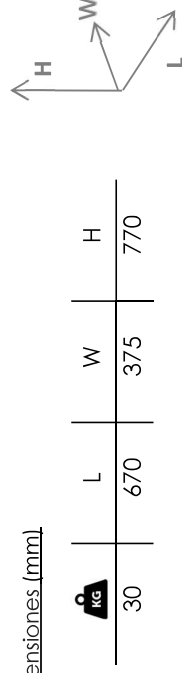

**Características** | Especificaciones

**Material**  
Material  
Porcelana Vitrificada

**Descarga**  
Descarga  
Horizontal

**Fixação**  
Fijación  
Ao Chão | Al Suelo

**Volume de descarga**  
Volumen de descarga  
6L D

**Garantia**  
Garantía  
20 años 100%

**Otras características técnicas**  
Otras especificaciones técnicas

16021XX2K  
Cores | Colores

**Desenho Técnico** | Diseño Técnico

**Dimensões** | Dimensiones (mm)

**Componentes** | Componentes

16021002	Bacia Compacta Descarga Horizontal	Inodoro p/ Tanque Bajo Salida Horizontal
Incluído		
Necessário	Tanque Cerâmico ou Fluxómetro   Tanque Cerâmico ou Fluxor	
	Tanque Plástico ou Mecanismo   Tanque Plástico ou Mecanismo	
	Tampo Normal ou Soft-close   Tapa normal o de cierre suave	

16021XX2K  
[Colours](#) | [Couleurs](#)

**Technical Drawing | Dessin technique**

**Dimensions | Dimensions (mm)**

	L	W	H
30	670	375	770

**Components | Composants**

16021002	Close Coupled WC Horizontal Outlet Horizontale	Cuvette Compacte Sortie Horizontale
Inclus		
Required	Ceramic Cistern or Flowmeter	Réservoir en céramique ou Fluxomètre
	Plastic Cistern or Mechanism	Réservoir en plastique ou Mécanisme
	Normal or soft-close Toilet seat	Abatant normal ou soft-close