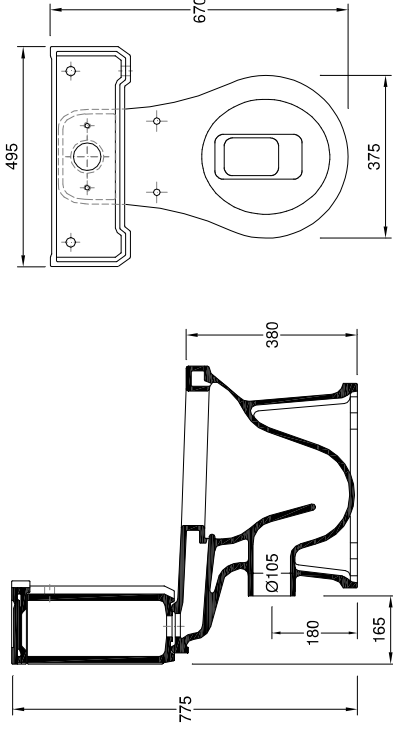

**Características** | Especificaciones

**Material**  
Material  
Porcelana Vitrificada

**Descarga**  
Descarga  
Horizontal

**Fixação**  
Fijación  
Ao Chão | Al Suelo

**Volume de descarga**  
Volumen de descarga  
6L D

**Specifications | Spécifications**

- Material**  
Matériel  
Vitreous China
- Outlet system**  
Évacuation  
Horizontal  
Horizontale
- Fixing**  
Fixation  
To the Floor | Au Sol
- Discharge volume**  
Volume de décharge  
6L
- Warranty**  
Garantie  
20 years  
100%
- Other technical features**  
Autres caractéristiques techniques

16021XX2K  
[Colours](#) | [Couleurs](#)

**Technical Drawing | Dessin technique**

**Dimensions | Dimensions (mm)**

	L	W	H
30	670	375	770

**Components | Composants**

16021002	Close Coupled WC Horizontal Outlet Horizontale	Cuvette Compacte Sortie Horizontale
Inclus		
Required	Ceramic Cistern or Flowmeter	Réservoir en céramique ou Fluxomètre
	Plastic Cistern or Mechanism	Réservoir en plastique ou Mécanisme
	Normal or soft-close Toilet seat	Abatant normal ou soft-close