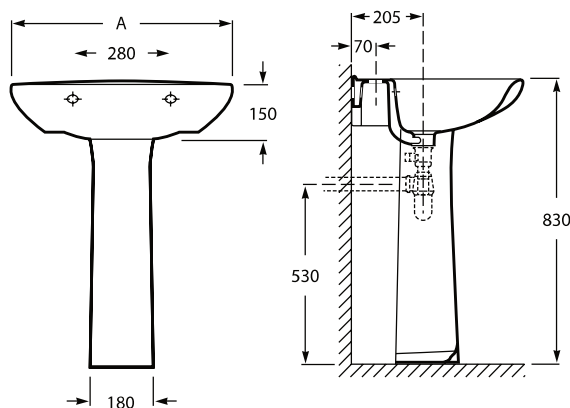

Coluna.

WM819012Z0000F1

Semicoluna.

OPCIONAL

A822045500

Kit de fixação para lavatório.

A527004214

Kit de fixação para semicoluna..

A	B	C	D
630	490	505	310
560	450	445	275
520	400	410	230

Medidas em mm

zoom

www.zoombathrooms.pt

Roca, S.A.

Apartado 575

2416-905 Leiria

Portugal