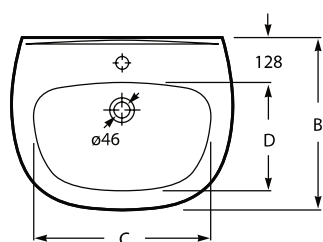

LAVATÓRIO COM JOGO DE FIXAÇÃO

WM810012Z0010F1

630 x 490

WM810013Z0010F1

560 x 450

WM810014Z0010F1

520 x 400

WM819011Z000001

Coluna.

WM819012Z0000F1

Semicoluna.

OPCIONAL

A822045500

Kit de fixação para lavatório.

A527004214

Kit de fixação para semicoluna..

A	B	C	D
630	490	505	310
560	450	445	275
520	400	410	230

Medidas em mm

zoom

www.zoombathrooms.pt

Roca, S.A.

Apartado 575

2416-905 Leiria

Portugal