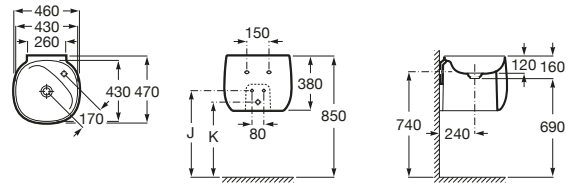

Lavatório mural FINECERAMIC®

DIMENSÕES

Comprimento 460 mm
 Largura 470 mm
 Altura 380 mm

CORES E ACABAMENTOS

00 Branco

DESENHOS TÉCNICOS

CARACTERÍSTICAS

Altura (polegadas): 14 15/16"

Capacidade da cuba (l): 6,5

Comprimento (polegadas): 18 1/8"

Comprimento da cuba (inch): 16,93

Comprimento da cuba (inch): 16 15/16"

Comprimento da cuba (mm): 430

Conjunto de fixações: Incluído

Emblematic Works: 14,006

FeaturedMaterial: Fineceramic®

Forma: Soft

Largura (polegadas): 18 1/2"

Largura da cuba (inch): 16 15/16"

Largura da cuba (inch): 16,93

Largura da cuba (mm): 430

Material: FINECERAMIC®

Orifício para torneiras: 1 Orifício no lado direito

Peso (LIVRE): 45,19

Peso (kg): 20,5

Posição da cuba: Central

Posição da prateleira: Direita

Prateleira integrada

Profundidade da cuba (inch): 4,72

Profundidade da cuba (inch): 4 3/4"

Profundidade da cuba (mm): 120