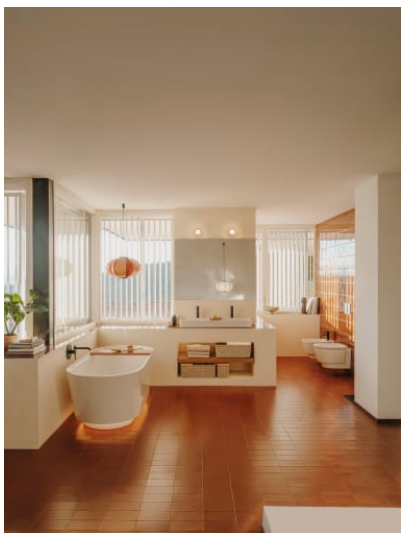

890092300

Duplo sistema WC FLUXOR-E (electronico) para sanita suspensa

890092200

Estrutura de encastrar para sanita suspensa com fluxómetro de descarga dupla incorporado

890092100

MANUAIS E DESENHOS TÉCNICOS