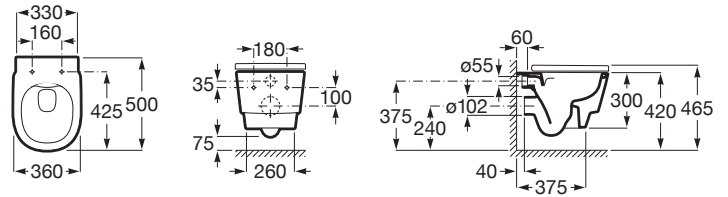

### DIMENSÕES

Comprimento	360 mm
Largura	500 mm
Altura	465 mm

### CARACTERÍSTICAS

Conjunto de fixações: Incluído

FeaturedTechnology: Rimless

Forma: Redonda

Peso KG: 22

Peso LIVRE: 48,5

Tipo de instalação: Suspenso

Tipo de saída: Horizontal

890070120

DUPLO ONE WC - 140mm dupla descarga com curva Ø90/110 mm

890070020

Sistema de instalação com aplicação por baixo de janela

890121010

Duplo WC Fluxómetro Simples 6L, profundidade mínima de 140mm e descarga Ø90/100mm