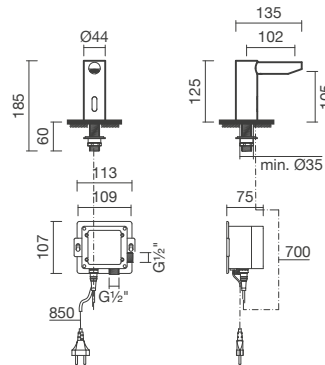

UNIC

Torneira eletrônica para lavatório - entrada de água simples

DIMENSÕES

Comprimento	135 mm
o	
Largura	125 mm
Altura	50 mm

CORES E ACABAMENTOS

NULL NULL

235,00 €

DESENHOS TÉCNICOS

CARACTERÍSTICAS

Para instalar em lavatórios com furo para torneira. Eletro-válvula (eletrônica). Consumo estimado de água: 1,6 l/min. Ativada através de sensor por infravermelhos. 1 entrada de água, alimentada a energia elétrica (230V) ou pilhas (1,5V). Na embalagem: torneira, caixa eletrônica, ligações flexíveis e kit de fixação.

Acabamento: Cromado

Caudal (l/min a 3 bares): 1

Ligação de água: 1/2"

Limitador de caudal

Lugar de instalação: Lavatório

Max continuous working temperature (°C): 65

Max continuous working temperature (°F): 149