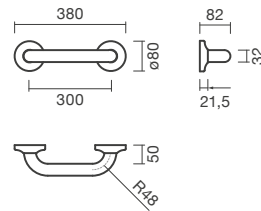

MOBIL

Barra de apoio reta 300 - fixa

DIMENSÕES

Comprimento	505 mm
o	
Largura	120 mm
Altura	45 mm

CORES E ACABAMENTOS

NULL NULL

48,50 €

DESENHOS TÉCNICOS

CARACTERÍSTICAS

Instalação na parede, com parafusos. Em aço inoxidável. Suporta até um peso máximo de 150kg. Na embalagem: acessório wc e kit de fixação.

O peso máximo suportado: 150

O peso máximo suportado: 330,69

Tipo de instalação: Mural