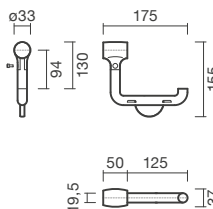

MOBIL

Porta-roló

DIMENSÕES

Compriment
o 175 mm
Largura 155 mm
Altura 35 mm

CORES E ACABAMENTOS

000 Branco

NULL NULL

36,00 €

DESENHOS TÉCNICOS

CARACTERÍSTICAS

Em vinil anti-bacteriano. Instalação na barra de parede para sanita, por encaixe. Na embalagem: porta-roló.

MOBIL

Mobil é uma coleção prática e especializada de loiça sanitária e acessórios, pensada para utilizadores com mobilidade reduzida. Com design funcional, ergonómico e durável, oferece conforto, acessibilidade e segurança para maior independência no dia a dia.