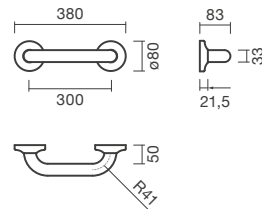

MOBIL

Barra de apoio 300 - fixa

DIMENSÕES

Comprimento 380 mm
o
Largura 80 mm
Altura 85 mm

CORES E ACABAMENTOS

000 Branco

NULL NULL

72,00 €

DESENHOS TÉCNICOS

CARACTERÍSTICAS

Instalação na parede, com parafusos. Em vinil anti-bacteriano com acabamento branco. Suporta até um peso máximo de 150kg. Na embalagem: acessório wc e kit de fixação.

Acabamento: Branco

O peso máximo suportado: 150

O peso máximo suportado: 330,69

Tipo de instalação: Mural

MOBIL

Mobil é uma coleção prática e especializada de loiça sanitária e acessórios, pensada para utilizadores com mobilidade reduzida. Com design funcional, ergonómico e durável, oferece conforto, acessibilidade e segurança para maior independência no dia a dia.